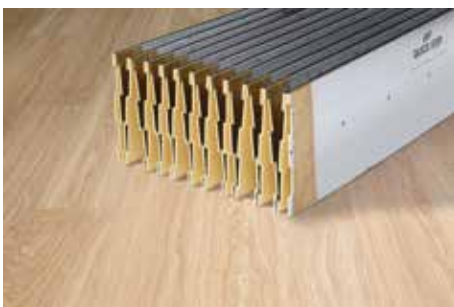

Ondervloer Thermolevel

De perfecte keuze voor plaatsing bovenop een bestaande tegelvloer of een zeer ongelijke vloer. Biedt ook extra isolatie.

Art. Nr.	Dikte	Lengte	Breedte	m²/pak
QSUDTL9	5 mm	7,5 m	1,2 m	9 m²