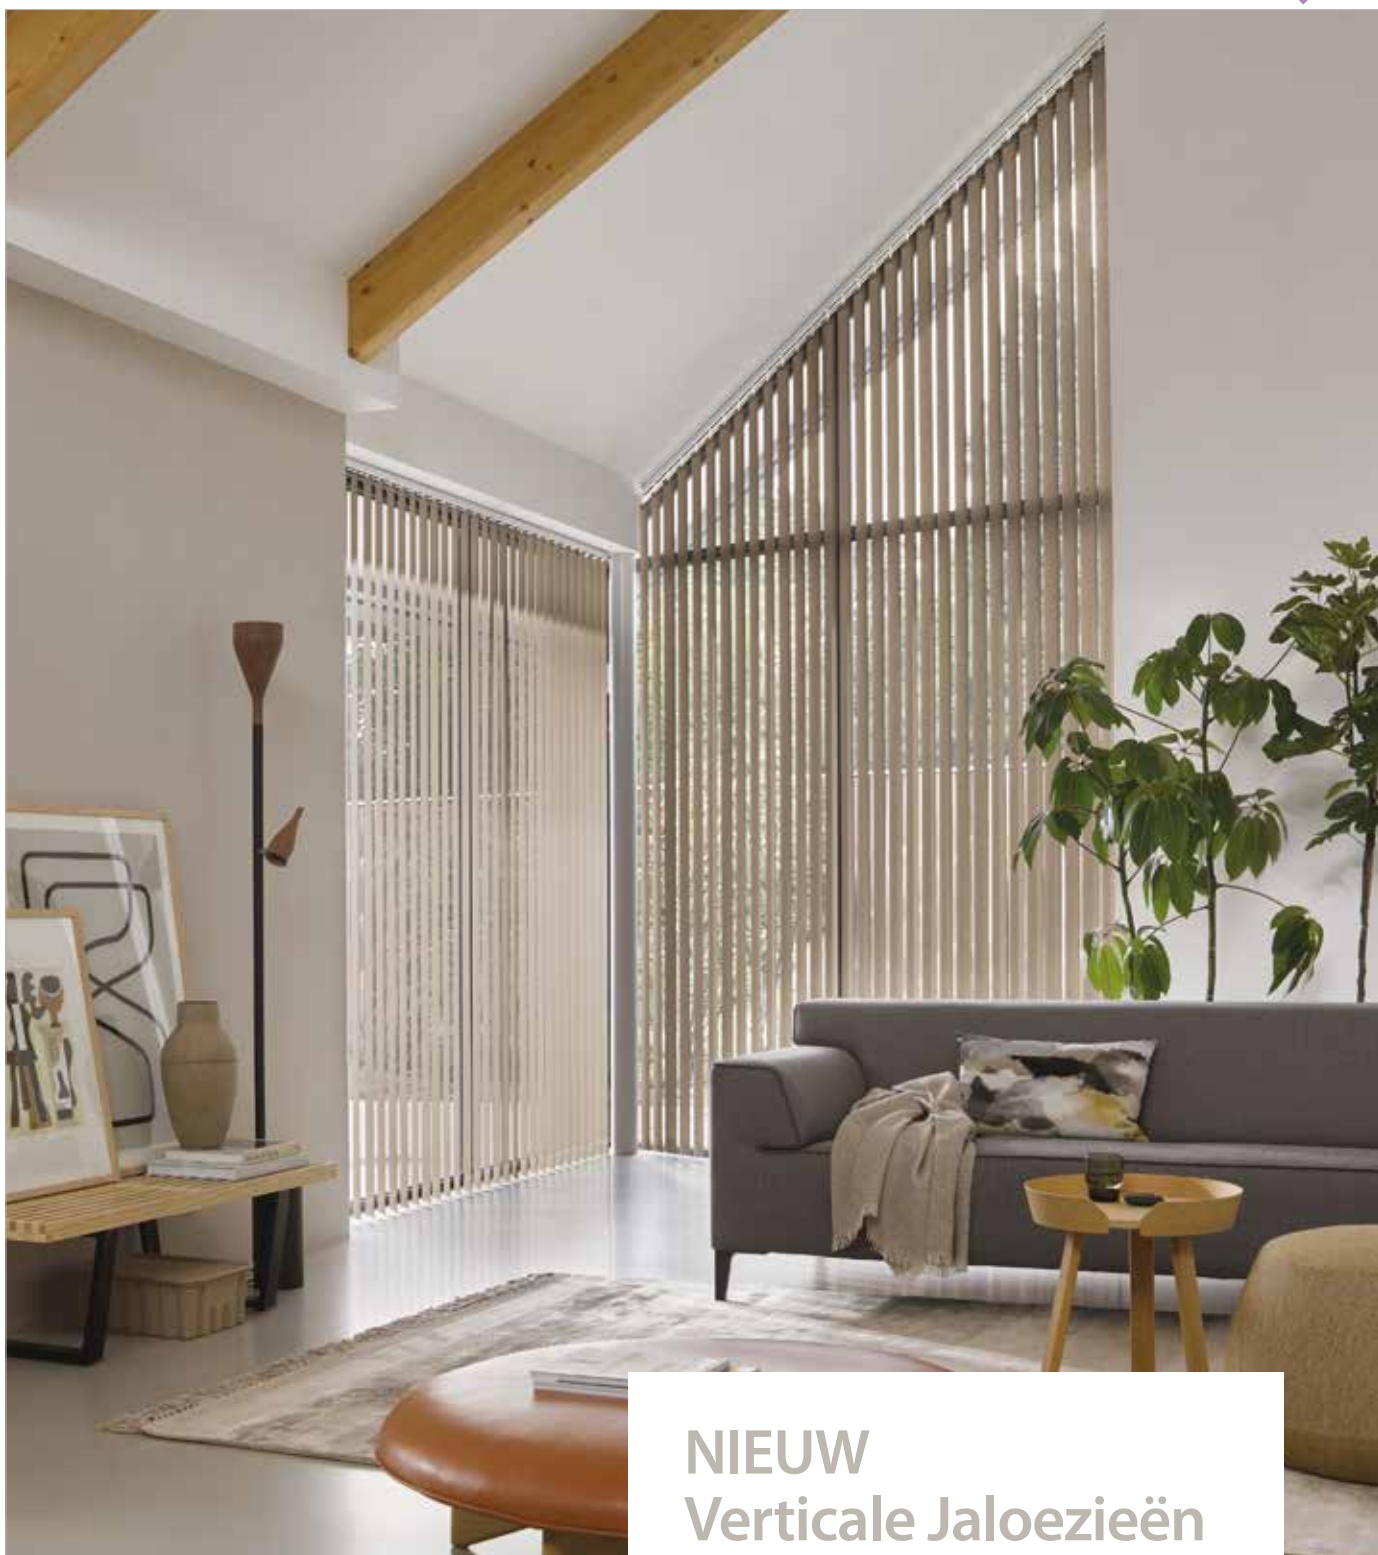

NIEUW Verticale Jaloezieën

Ontdek nieuwe looks en exclusieve stijlen.

Verbeter de schoonheid van elk raam,
elke dag.

Meer info op www.luxaflex.be

The Art of Window Styling