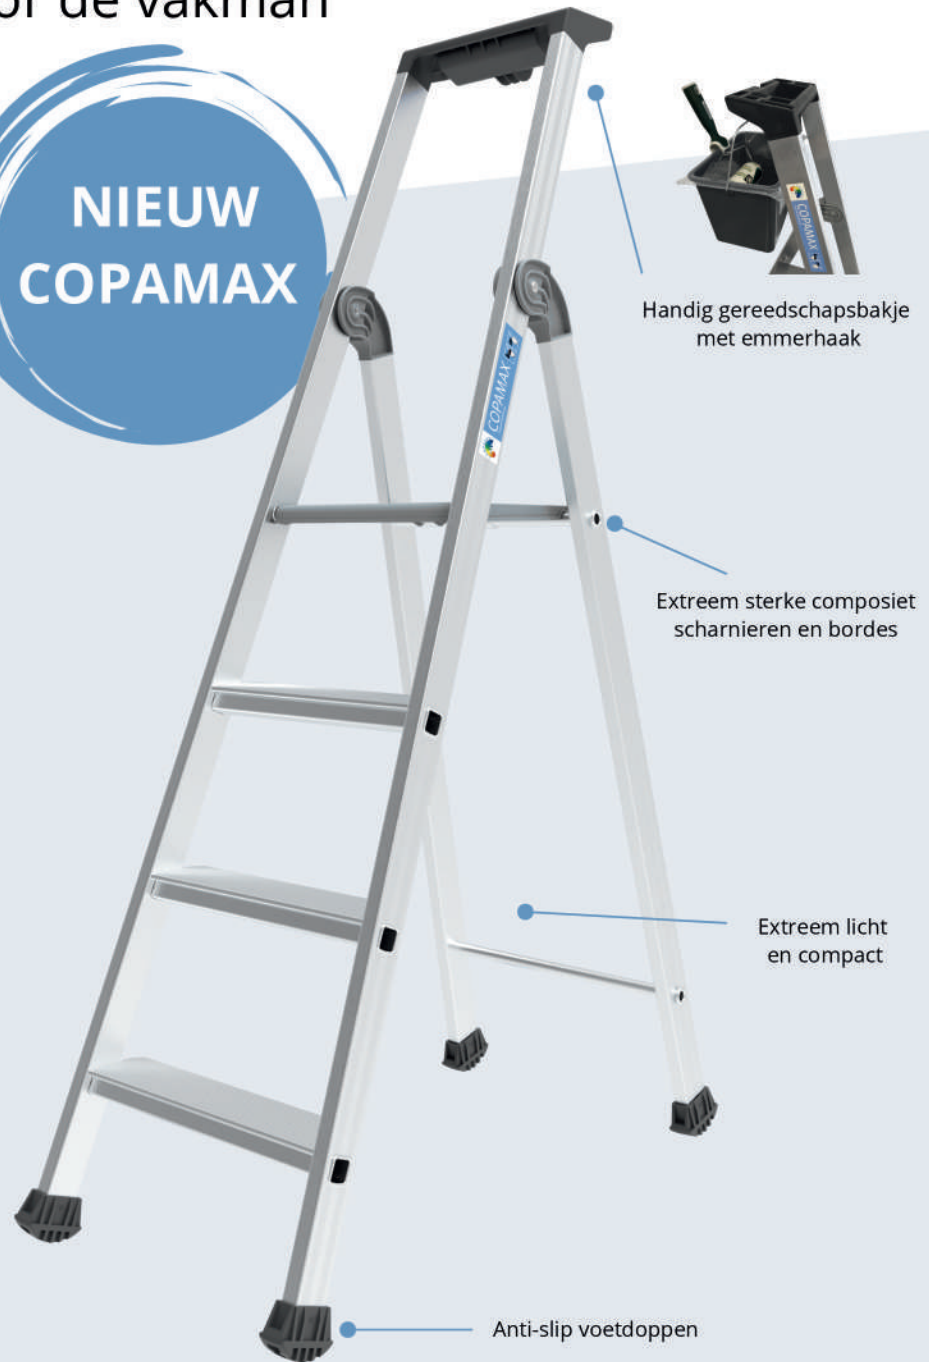

### ALTIJD EEN TREETJE VOOR OP DE REST !

Deze professionele trap is niet alleen veilig en conform de wettelijke voorschriften. Hij is ook extreem licht en compact, heeft een handig gereedschapsbakje met emmerhaak en extreem sterke composiet scharnieren en bordes. Perfect voor intensief dagelijks gebruik. Een trap die alles biedt wat de professional nodig heeft aan een competitieve prijs!